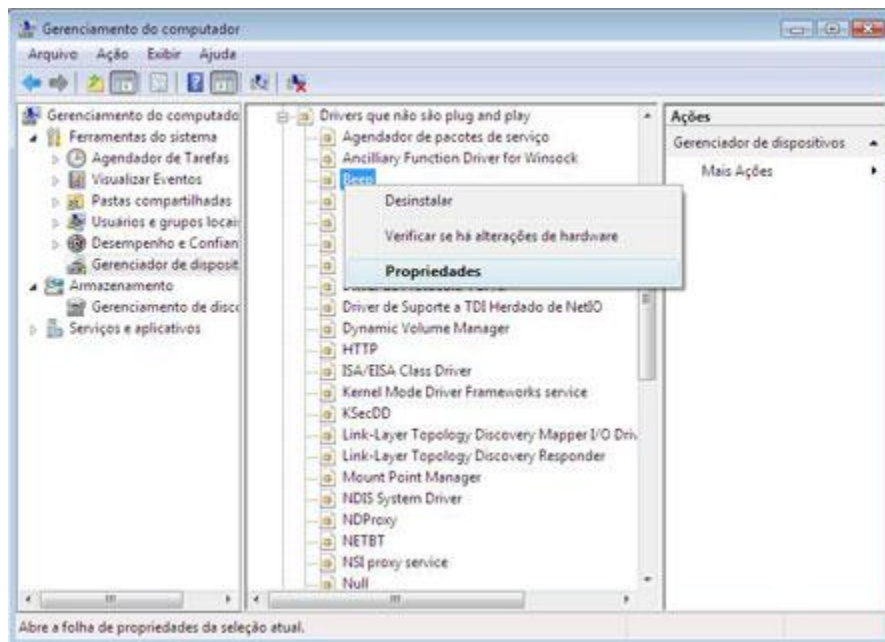

O melhor fórum de informática do Brasil

Conheça o Fórum do BABOO! Ali você encontra milhares de tópicos sobre Windows, Segurança, Redes, Hardware, Web, Compra e Venda de produtos, Design, Celulares, Desenvolvimento e muito mais. E você pode postar as suas dúvidas e problemas para que a comunidade do fórum te ajude! Tudo isso de graça! Acesse agora mesmo: www.babooforum.com.br

Este tutorial está publicado originalmente em <http://www.baboo.com.br/absolutem/anviewer.asp?a=31723&z=189>

03. Em **Drivers que não são plug and play**, o item **Beep** estará disponível. Clique com o botão de contexto do mouse nele e escolha **Propriedades**.