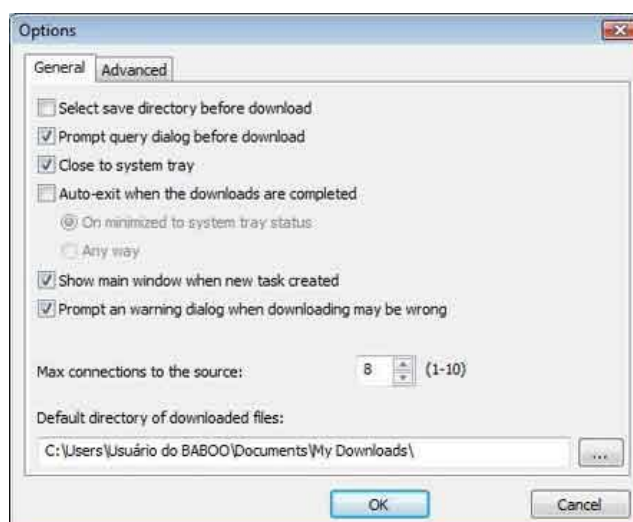

03b. Guia General: Você pode alterar a pasta padrão para salvar os arquivos (**Default Directory of downloaded files**), definir o número máximo de conexões simultâneas (**Max connections to the source**) e sair automaticamente do gerenciador quando os downloads forem encerrados (**Auto-exit when the downloads are completed**).