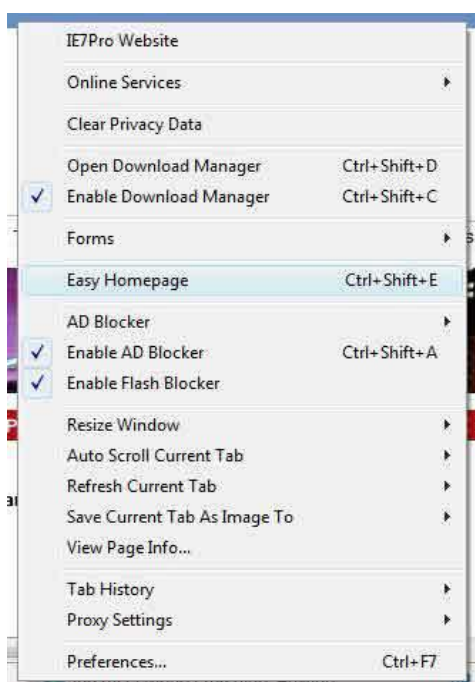

Este tutorial está publicado originalmente em <http://www.baboo.com.br/absolutem/anviewer.asp?a=31642&z=300>

IE7Pro: Dê mais vida ao Internet Explorer!

Antigamente, os navegadores eram apenas o 'suporte' para as 'vitrines' da Internet, mas com a evolução da Web 2.0 e da interatividade, eles se tornaram ferramentas indispensáveis para os usuários, e recebem várias melhorias por parte das próprias desenvolvedoras e de outras empresas. O IE7 Pro é um ótimo exemplo disso. Este software gratuito pode ser baixado em (<http://www.ie7pro.com/>) e adiciona várias funcionalidades ao Internet Explorer 7.

01a. No início, aproveite e escolha nosso idioma para facilitar a instalação.

01b. Você pode ativar vários recursos do IE7Pro na instalação, como o bloqueador de publicidades (**Ativar o ADBlock**) e a **Verificação Ortográfica**.

Este tutorial está publicado originalmente em <http://www.baboo.com.br/absolutenm/anviewer.asp?a=31642&z=300>

02. O IE7Pro fica na barra de status do Internet Explorer e um clique com o botão de contexto do mouse (botão direito, normalmente) já abre um menu com todas as funcionalidades do software. Através destas opções, você pode, por exemplo, salvar a aba atual do IE7 como uma imagem (**Save Current Tab As Image To**), ativar o bloqueador de imagens publicitárias e de animações publicitárias (respectivamente, **Enable Ad Blocker** e **Enable Flash Blocker**), salvar formulários já preenchidos para economizar tempo no futuro (**Forms**) e até mesmo usar o gerenciador de downloads do IE7Pro (**Open Download Manager**).