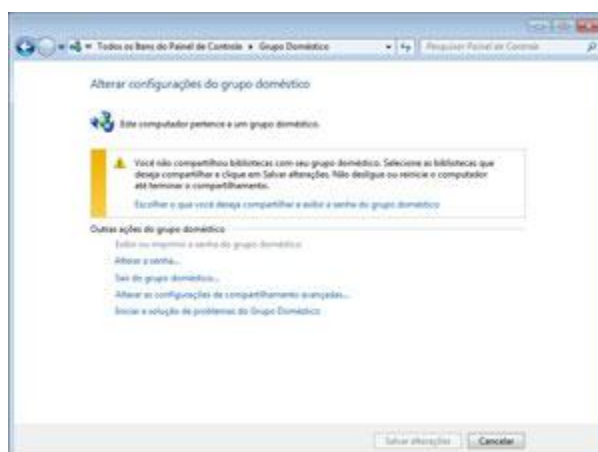

03. Agora clique no link **Escolher o que você deseja compartilhar....**