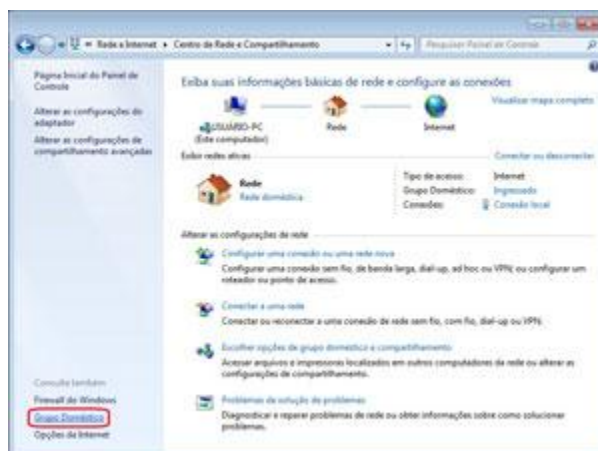

02. Para configurar seu Grupo Doméstico, clique em **Grupo Doméstico** na parte inferior esquerda da janela.