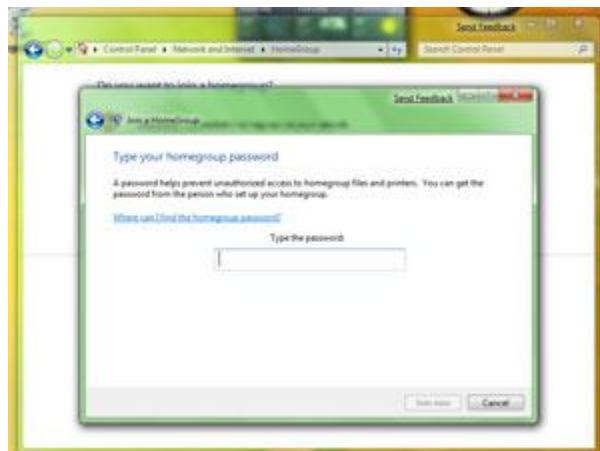

Este tutorial está publicado originalmente em <http://www.baboo.com.br/absolutenm/anviewer.asp?a=35087&z=189>

04. Escolha quais **bibliotecas** serão compartilhadas e clique em **Avançar**.

05. O Windows 7 gerará uma senha que você deve guardar e repassar para usuários que desejam se conectar ao seu grupo doméstico – e assim ter acesso aos arquivos das bibliotecas que você compartilhou.

06. Para se conectar a um grupo doméstico, acesse o link **Available to Join** na mesma janela aberta inicialmente.

O melhor fórum de informática do Brasil

Conheça o Fórum do BABOO! Ali você encontra milhares de tópicos sobre Windows, Segurança, Redes, Hardware, Web, Compra e Venda de produtos, Design, Celulares, Desenvolvimento e muito mais. E você pode postar as suas dúvidas e problemas para que a comunidade do fórum te ajude! Tudo isso de graça! Acesse agora mesmo: www.babooforum.com.br

Este tutorial está publicado originalmente em <http://www.baboo.com.br/absolutenm/anviewer.asp?a=35087&z=189>

07. Digite a senha que você já recebeu do outro usuário.

08. E o grupo doméstico estará acessível dentro do Windows Explorer.